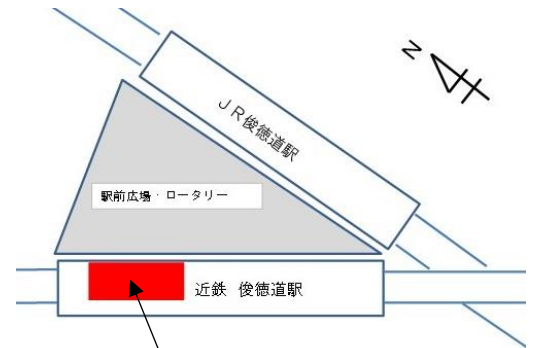

別紙

1. スーパーマーケット KINSHO Pochette 俊徳道店の概要

- (1) 店名 スーパーマーケット KINSHO Pochette(ポシェット) 俊徳道店
- (2) 住所 大阪府東大阪市荒川3丁目29番17号
- (3) 交通 近鉄大阪線俊徳道駅高架下
- (4) 建物構造 鉄骨造平屋建て
- (5) 売場面積 450.68㎡
- (6) 駐車台数 10台(共用)
- (7) 駐輪台数 46台
- (8) 営業時間 7:00~23:00
- (9) レジ台数 2台
- (10) 店長名 西辻 光信
- (11) 従業員数 9名
(社員2名、パートナー社員7名:8時間換算)

スーパーマーケット KINSHO Pochette 俊徳道店
(近鉄 俊徳道駅高架下)

2. 新店舗の特長

- ・イートインを8席ご用意し、その場で食べられる朝食や昼食需要などにお応えします。
- ・ATM、宅配ロッカーPUDOステーション、公共料金等の収納代行窓口サービスなどを導入します。
- ・セミセルフレジを採用し、お客様のスピーディーなお買物に対応します。

3. 株式会社近商ストアの概要

- (1) 本社所在地 大阪府松原市上田3丁目8番28号
- (2) 設立年月日 1953年9月1日
- (3) 資本金 1億円
- (4) 代表者 代表取締役社長 粕本 源秀
- (5) 従業員数 社員591人、パートナー社員2,800人(2019年3月末現在)
- (6) 店舗数 大阪、奈良、京都に、計37店舗を展開(2019年3月末現在)
- (7) 年間売上高 2017年度 651億円